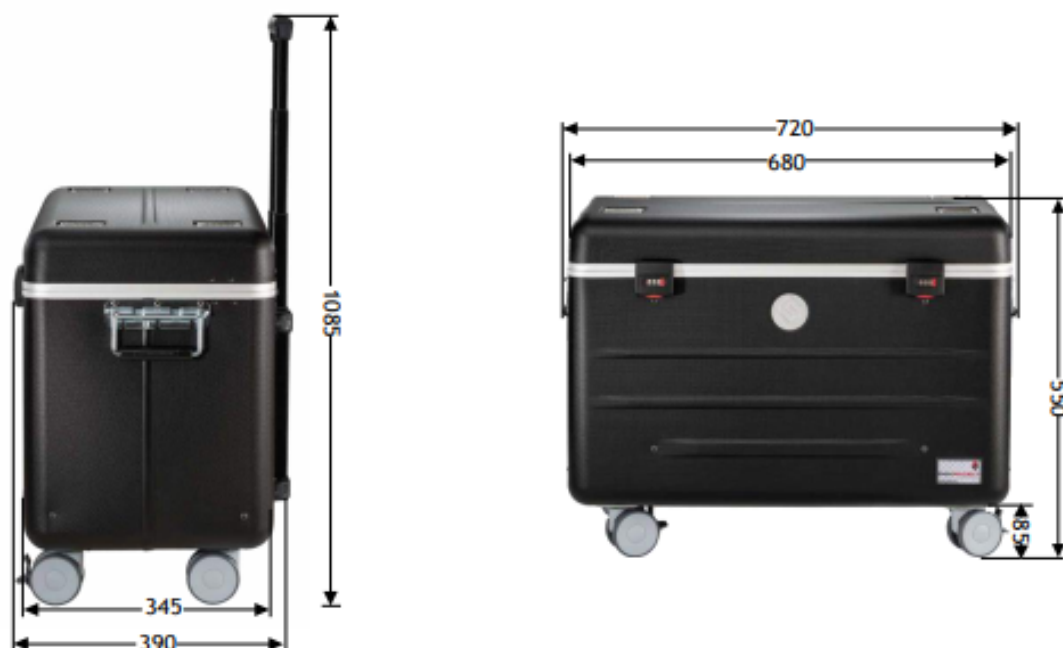

## PARAPROJECT® CASE i20 KidsCover CHARGE, TRANSPORT & PROTECT

Dimensions en mm

Description	PARAPROJECT® CASE i20 pour iPad en KidsCover; noir	
Référence	UE Version: 208.625-151	CH Version: 208.626-151
GTIN / EAN	4006793897915	4006793947917
Domaine d'utilisation	Formation, santé	
Certificats	CE / RoHS / REACH	
Normes appliquées	FR EN 60950-1 / FR EN 55022 / FR EN 55024	
Étendue de la livraison	- 1x câble d'alimentation d'appareillage, UE, longueur: 5 m - 1x mode d'emploi pour serrure à combinaisons - 2x MC10-Multi-Charger	- 1x câble d'alimentation d'appareillage, CH, longueur: 5 m - 1x mode d'emploi pour serrure à combinaisons - 2x MC10-Multi-Charger
Materialien	- La coque extérieure de la valise résistante aux UV est fabriquée en ABS-PMMA, avec une épaisseur de 3 mm et de couleur argent. - Le cadre aluminium sur le pourtour du couvercle et du corps garantit la stabilité et la précision à l'ouverture et à la fermeture de la valise. - Les compartiments sont fabriqués en « Con-Pearl® », une matière plastique alvéolaire légère et indéformable. Le fond de la valise est entièrement recouvert de mousse.	
Transport	- 4x roulettes silencieuses sur roulement à billes (dont 2 avec frein) - Poignée de traction télescopique en 4 parties - Poignées sur les deux côtés	
Dimensions extérieures	Largeur 720 x Profondeur 390 x Hauteur 550 mm	
Poids propre en kg	12,68 kg	
Poids de transport en kg	15,25 kg	
Dimensions de transport	Largeur 760 x Profondeur 420 x Hauteur 570 mm	
Quantité palette Europe	6	
Dimension palette Europe	Largeur 1200 x Profondeur 800 x Hauteur 1860 mm	
Numéro tarif douanier	42021250	
Pays d'origine	UE	