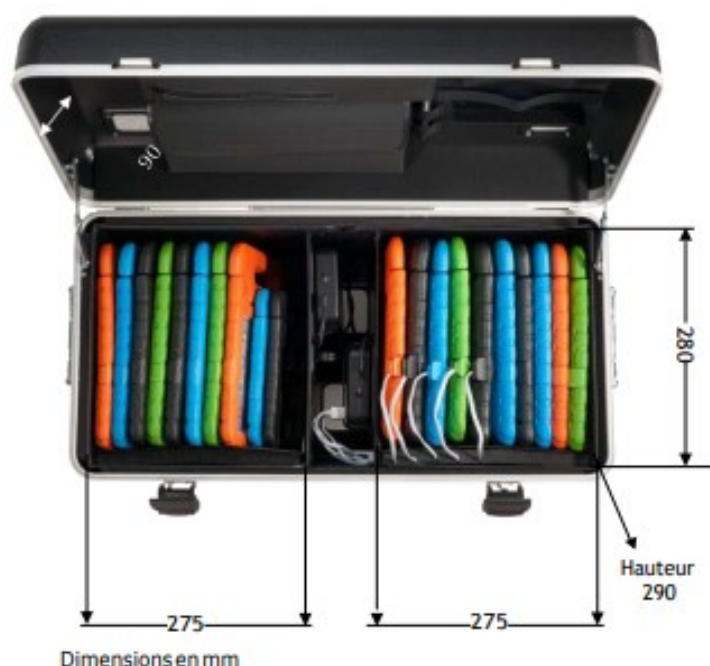

PARAPROJECT® CASE i20 KidsCover CHARGE, TRANSPORT & PROTECT

Équipement	- Couvercle de la valise: Avec divers compartiments et poches ainsi qu'une possibilité de logement pour l'Access Point - Corps: Chargeur (2x MC10-Multi-Charger), 2x compartiments de rangement pour 10x iPad avec KidsCover ou tablettes avec étuis de protection épais - En plus: Orifices d'aération dans le couvercle et le fond permettant une circulation optimale de l'air	
Appareils compatibles	toutes les tablettes	
Nombre d'appareils	20	
Système d'exploitation	iOS / Android / Win10	
Indications en pouces	jusqu'à 11"	
Bloc d'alimentation	2x MC10-Multi-Charger pour l'alimentation électrique de tous les appareils	
Puissance de sortie par port	2,4 A	
Accessoires en option	- câble de données et de charge USB pour tous les types - KidsCover - minuterie hebdomadaire externe	- câble de données et de charge USB pour tous les types - KidsCover
Système de verrouillage	Serrure à combinaisons	
Connectivité	- Extérieur: alimentation électrique centralisée avec capuchon - Intérieur: 10x connecteurs femelles USB-A pour chacun des 2x MC10-Multi-Charger	
Données électrique	- 100 - 240 V - max. 3,6 A - 50/60 Hz	
Dimensions compartiments	2 grands compartiments de rangement sans séparation pour 10 KidsCover chacun Dimension de chaque compartiment: Largeur 275 x Profondeur 280 x Hauteur 290 mm	

2 grands compartiments de rangement sans séparation pour 10 KidsCover chacun

Alimentation centrale avec capuchon de protection

2x MC10-Multi-Charger pour l'alimentation électrique de tous les appareils