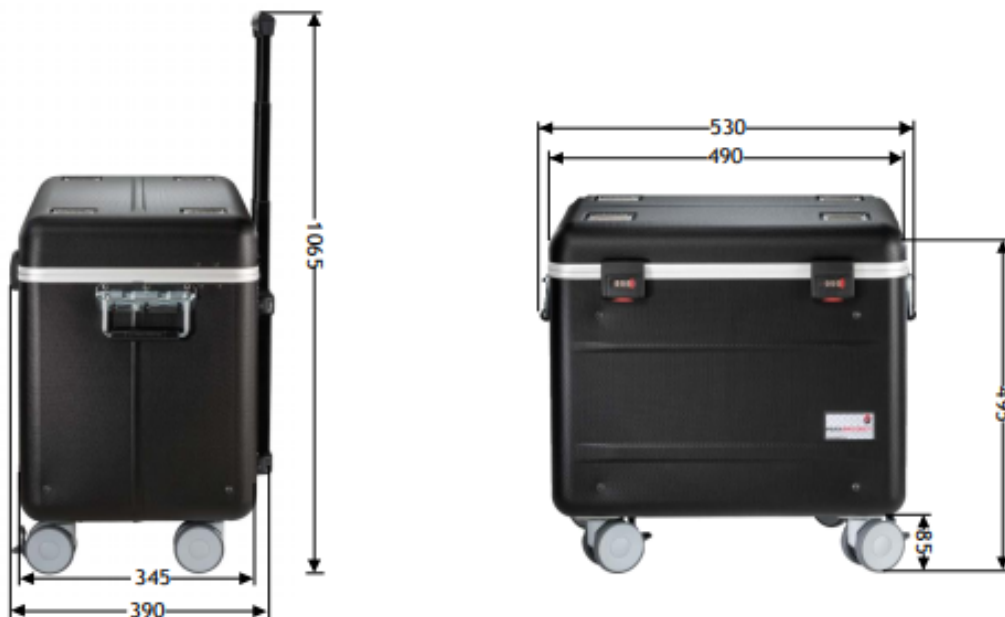

PARAPROJECT® CASEi10 KidsCover

CHARGE, TRANSPORT & PROTECT

Abmessungen außen in mm

Description	PARAPROJECT® CASE i10 KidsCover pour iPad en KidsCover; noir	
Référence	UE Version: 208.615-151	CH Version: 208.616-151
GTIN / EAN	4006793895911	4006793945913
Domaine d'utilisation	Formation, santé	
Certificats	CE / RoHS / REACH	
Normes appliquées	DIN EN 60950-1 / DIN EN 55022 / DIN EN 55024	
Étendue de la livraison	<ul style="list-style-type: none"> - 1x câble d'alimentation d'appareillage, UE, longueur: 5 m - 1x mode d'emploi pour serrure à combinaisons - 1x MC10-Multi-Charger 	<ul style="list-style-type: none"> - 1x câble d'alimentation d'appareillage, CH, longueur: 5 m - 1x mode d'emploi pour serrure à combinaisons - 1x MC10-Multi-Charger
Matières	<ul style="list-style-type: none"> - Coque en plastique X-ABS gommée et résistante aux chocs avec une épaisseur de 3 mm de couleur noire - Cadre aluminium sur le pourtour du couvercle et du corps (garantit la stabilité et la précision à l'ouverture et à la fermeture de la valise) - Compartiments de rangement en « ConPearl® » (une matière plastique alvéolaire légère et indéformable) - Fond de la valise recouvert entièrement de mousse 	
Transport	<ul style="list-style-type: none"> - 4x roulettes silencieuses sur roulement à billes (dont 2 avec frein) - Poignée de traction télescopique en 4 parties - Poignées sur les deux côtés 	
Dimensions extérieures	Largeur 530 x Profondeur 390 x Hauteur 495 mm	
Poids propre en kg	8,85 kg	
Poids de transport en kg	10,8 kg	
Dimensions de transport	Largeur 540 x Profondeur 400 x Hauteur 530 mm	
Quantité palette Europe	6	
Dimension palette Europe	Largeur 1200 x Profondeur 800 x Hauteur 1740 mm	
Numéro tarif douanier	42021250	
Pays d'origine	UE	